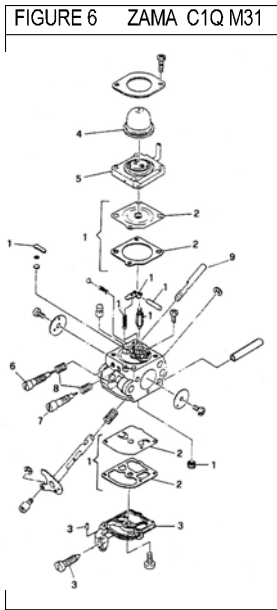

Service

Item	P/N McC	P/N ELX	Qty	DESCRIPTION
FIGURE 1				
1	FIGURE 3			
2	247936	538247936	1	crankcase kit (starter)
3	• 235900	538235900	1	ball bearing 6002(15/32/9)
4	• 235899	538235899	1	seeger
C 5	• 228872	538228872	1	seal 13-32-5 (S7)
6	247935	538247935	1	crankcase kit (Flywheel)
7	• 235899	538235899	1	seeger ring
8	• 235900	538235900	1	ball bearing 6002(15/32/9)
C 9	• 228872	538228872	1	seal 13-32-5 (S7)
B 13	247937	538247937	1	clutch assy
14	• 241269	538241269	2	pin
C 15	• 241270	538241270	1	clutch spring
16	• 236956	538236956	2	washer
17	241240	538241240	1	flywheel
18	235806	538235806	2	screw M5x20
C 19	241298	538241298	1	ignition coil
20	235808	538235808	2	screw M5x50
21	235804	538235804	2	screw M5x30
C 22	241541	538241541	1	tank mix assy
B 23	• 229809	538229809	1	hose fuel mm245
B 24	• 229743	538229743	1	hose fuel 150mm
C 25	• 235675	538235675	1	fuel tank grommet
A 26	240452	538240452	1	pick up fuel
B 27	236563	538236563	1	fuel cap assy
A 28	• 236564	538236564	1	cap gasket
29	242711	538242711	1	air filter cover
B 30	241523	538241523	1	air filter
31	235642	538235642	2	nut M5
32	235248	538235248	2	washer
33	237452	538237452	1	air filter box
A 34	227417	538227417	1	gasket
C 35	FIGURE 5			
36	227255	538227255	1	choke knob
A 37	227692	538227692	1	gasket
38	235248	538235248	2	washer
39	235803	538235803	2	screw M5x25
40	241266	538241266	1	crankshaft assy
C 41	• 235742	538235742	1	needle bearing Ø 9x14x12
C 42	227631	538227631	1	key
43	242800	538242800	1	starter pawl assy
44	235218	538235218	1	nut M8
C 45	242808	538242808	1	starter assy
B 46	• 249163	538249163	1	pulley/rope
A 47	• 227703	538227703	1	rope
48	• 240884	538240884	1	starter handle
49	• 227467	538227467	1	spring shield
B 50	• 227300	538227300	1	rewind spring
B 51	• 241781	538241781	2	pawl
52	• 241782	538241782	2	spring shield
B 53	• 111088	538111088	2	snap ring
54	241248	538241248	4	fuel tank grommet
55	236527	538236527	4	screw M6x16
C 56	241280	538241280	1	muffler gasket
C 57	241432	538241432	1	muffler assy
58	• 227236	538227236	1	clamp
59	• 227274	538227274	2	screw M5x60
60	227565	538227565	4	screw M5x25
A 61	92879	538092879	1	spark plug RDJ8J
62	242706	538242706	1	engine cover
63	241416	538241416	2	engine cover gasket

Item	P/N McC	P/N ELX	Qty	DESCRIPTION
64	236322	538236322	1	grommet
65	241241	538241241	1	cap
66	240688	538240688	2	screw M5x14 + washer
67	235218	235218	1	nut M8
68	241522	538241522	1	plate
C 69	241434	538241434	1	carb spacer
C 70	227239	538227239	1	gasket

FIGURE 3		34 cc		
C 1	• 247942	538247942	1	cylinder/piston kit
B 2	• 227286	538227286	1	gasket
C 3	• 235799	538235799	1	piston kit
4	• 235008	538235008	2	ring snap int
B 5	• 235677	538235677	2	piston ring

FIGURE 3		38 cc		
C 1	• 247700	538247700	1	cylinder/piston kit
B 2	• 227286	538227286	1	gasket
C 3	• 247256	538247256	1	piston kit
4	• 235008	538235008	2	ring snap int
B 5	• 240005	538240005	2	piston ring

FIGURE 5		WALBRO WT 255		
C -	240048	538240048	1	carburettor WT 255
B 1	• 229198	538229198	1	K repair kit
A 2	• 229191	538229191	1	gasket + diaph. Kit
3	• 237480	538237480	1	pump cover
4	• 237481	538237481	1	idle screw kit
C 5	• 225834	538225834	1	primer bulb
6	• 246540	538246540	1	needle screw H
7	• 246541	538246541	1	needle screw L
8	• 229927	538229927	1	spring needle
9	• 229601	538229601	1	spring needle
10	• 225962	538225962	1	choke shaft
C 11	• 246949	538246949	1	primer bulb support
C 12	• 246950	538246950	1	spring