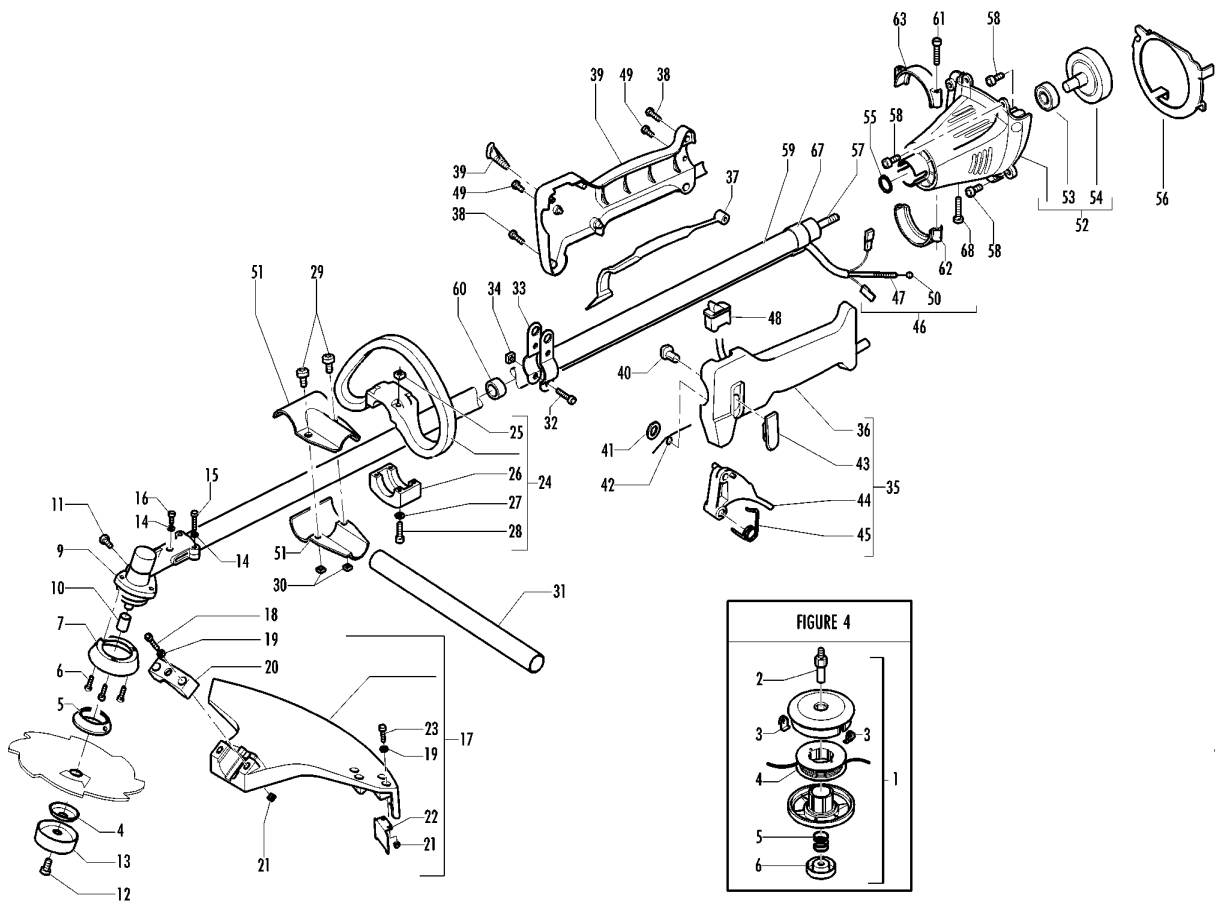

FIGURE 2

Item	P/N McC	P/N ELX	Qty	DESCRIPTION
FIGURE 2				
A 1	240809B	538240809	1	free hub kit
A 2	• 240806	538240806	1	pin
3	• 240807	538240807	1	spacer
A 4	229834	538229834	1	flange
A 5	229833	538229833	1	flange
6	240688	538240688	3	screw M5x14 + washer
B 7	240767	538240767	1	flange guard
A 8	FIGURE 4			
9	241426	538241426	1	gear box
10	• 247272	538247272	1	spacer
11	• 240151	538240151	1	screw
A 12	229842	538229842	1	blade screw M10x16
A 13	236596	538236596	1	idle cup D 10
14	236529	538236529	3	split washer
15	235804	538235804	2	screw M5x30
16	236381	538236381	1	screw M5x10
B 17	247208	538247208	1	string head protection kit
18	• 235806	538235806	2	screw M5x20
19	• 235248	538235248	4	washer M5
20	• 240931	538240931	1	clamp protector D.25
21	• 236732	538236732	4	nut M5
22	• 241973	538241973	1	cutter
23	• 235802	538235802	2	screw M5x14
24	227068	538227068	1	loop handle assy
25	• 236642	538236642	4	nut M6
26	• 227046	538227046	1	clamp protector D.25
27	• 236936	538236936	4	washer
28	• 228320	538228320	4	screw
29	235911	538235911	2	screw M6x12
30	236642	538236642	2	nut M6
31	246864	538246864	1	side protection
32	235911	538235911	2	screw M6x12
33	228152	538228152	2	half hook D.25
34	236642	538236642	2	nut M6
35	241538	538241538	1	trigger assy
36	• 246955	538246955	1	handle kit
37	•• 229819	538229819	1	safety trigger
38	• 240618	538240618	2	screw 3x16
39	• 240833	538240833	4	tapping screw 3x20
40	• 229823	538229823	1	button throttle
41	• 227065	538227065	1	benzig
42	• 229973	538229973	1	spring trigger
43	• 229824	538229824	1	slide throttle cable
44	• 241296	538241296	1	gas lever
45	• 240091	538240091	1	trigger spring
C 46	• 241526	538241526	1	wires ass'y
C 47	•• 241527	538241527	1	gas cable
C 48	•• 236394	538236394	1	switch

FIGURE 4				
A	1	240853B	538040853	string head male M10
	2	• 240850	538240850	1 pin
B	3	• 241154	538241154	2 eyelet
B	4	• 247395B	538047395	1 spool line
	5	• 240852	538240852	1 spring
C	6	• 241153	538241153	1 nut