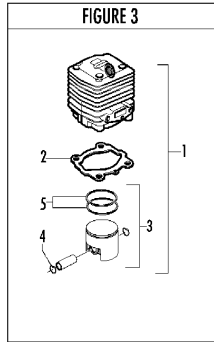

Service

Item	P/N McC	P/N ELX	Qty	DESCRIPTION
FIGURE 1				
1	FIGURE 3			
2	247936	538247936	1	crankcase kit (starter)
3	• 235900	538235900	1	ball bearing 6002(15/32/9)
4	• 235899	538235899	1	seeger
C 5	• 228872	538228872	1	seal 13-32-5 (S7)
6	247935	538247935	1	crankcase kit (Flywheel)
7	• 235899	538235899	1	seeger ring
8	• 235900	538235900	1	ball bearing 6002(15/32/9)
C 9	• 228872	538228872	1	seal 13-32-5 (S7)
B 13	247937	538247937	1	clutch assy
14	• 241269	538241269	2	pin
C 15	• 241270	538241270	1	clutch spring
16	• 236956	538236956	2	washer
17	241240	538241240	1	flywheel
18	235806	538235806	2	screw M5x20
C 19	241298	538241298	1	ignition coil
20	235808	538235808	2	screw M5x50
21	235804	538235804	2	screw M5x30
C 22	241541	538241541	1	tank mix assy
B 23	• 229809	538229809	1	hose fuel mm245
B 24	• 229743	538229743	1	hose fuel 150mm
C 25	• 235675	538235675	1	fuel tank grommet
A 26	240452	538240452	1	pick up fuel
B 27	236563	538236563	1	fuel cap assy
A 28	• 236564	538236564	1	cap gasket
29	242711	538242711	1	air filter cover
B 30	241523	538241523	1	air filter
31	235642	538235642	2	nut M5
32	235248	538235248	2	washer
33	237452	538237452	1	air filter box
A 34	227417	538227417	1	gasket
C 35	FIGURE 5			
36	227255	538227255	1	choke knob
A 37	227692	538227692	1	gasket
38	235248	538235248	2	washer
39	235803	538235803	2	screw M5x25
40	241266	538241266	1	crankshaft assy
C 41	• 235742	538235742	1	needle bearing Ø 9x14x12
C 42	227631	538227631	1	key
43	242800	538242800	1	starter pawl assy
44	235218	538235218	1	nut M8
C 45	242808	538242808	1	starter assy
B 46	• 249163	538249163	1	pulley/rope
A 47	• 227703	538227703	1	rope
48	• 240884	538240884	1	starter handle
49	• 227467	538227467	1	spring shield
B 50	• 227300	538227300	1	rewind spring
B 51	• 241781	538241781	2	pawl
52	• 241782	538241782	2	spring shield
B 53	• 111088	538111088	2	snap ring
54	241248	538241248	4	fuel tank grommet
55	236527	538236527	4	screw M6x16
C 56	241280	538241280	1	muffler gasket
C 57	241432	538241432	1	muffler assy
58	• 227236	538227236	1	clamp
59	• 227274	538227274	2	screw M5x60
60	227565	538227565	4	screw M5x25
A 61	92879	538092879	1	spark plug RDJ8J
62	242706	538242706	1	engine cover
63	241416	538241416	2	engine cover gasket

Item	P/N McC	P/N ELX	Qty	DESCRIPTION
64	236322	538236322	1	grommet
65	241241	538241241	1	cap
66	240688	538240688	2	screw M5x14 + washer
67	235218	235218	1	nut M8
68	241522	538241522	1	plate
C 69	241434	538241434	1	carb spacer
C 70	227239	538227239	1	gasket

FIGURE 3		34 cc		
C 1	• 247942	538247942	1	cylinder/piston kit
B 2	• 227286	538227286	1	gasket
C 3	• 235799	538235799	1	piston kit
4	• 235008	538235008	2	ring snap int
B 5	• 235677	538235677	2	piston ring

FIGURE 3		38 cc		
C 1	• 247700	538247700	1	cylinder/piston kit
B 2	• 227286	538227286	1	gasket
C 3	• 247256	538247256	1	piston kit
4	• 235008	538235008	2	ring snap int
B 5	• 240005	538240005	2	piston ring

FIGURE 5		WALBRO WT 255		
C -	240048	538240048	1	carburettor WT 255
B 1	• 229198	538229198	1	K repair kit
A 2	• 229191	538229191	1	gasket + diaph. Kit
3	• 237480	538237480	1	pump cover
4	• 237481	538237481	1	idle screw kit
C 5	• 225834	538225834	1	primer bulb
6	• 246540	538246540	1	needle screw H
7	• 246541	538246541	1	needle screw L
8	• 229927	538229927	1	spring needle
9	• 229601	538229601	1	spring needle
10	• 225962	538225962	1	choke shaft
C 11	• 246949	538246949	1	primer bulb support
C 12	• 246950	538246950	1	spring