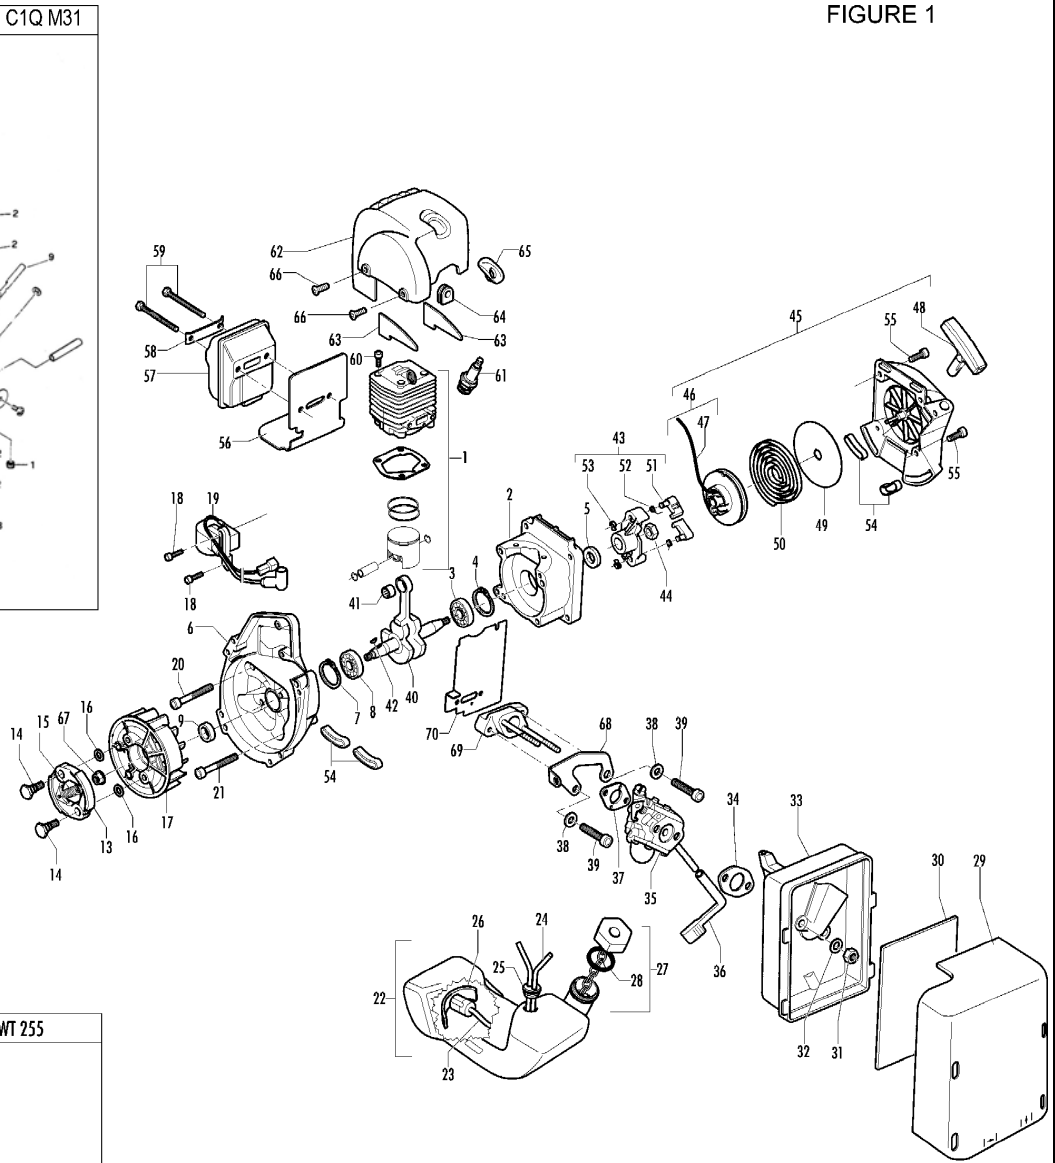

Service

Item	P/N McC	P/N ELX	Qty	DESCRIPTION
FIGURE 1				
1	FIGURE 3			
2	247936	538247936	1	crankcase kit (starter)
3	• 235900	538235900	1	ball bearing 6002(15/32/9)
4	• 235899	538235899	1	seeger
C 5	• 228872	538228872	1	seal 13-32-5 (S7)
6	247935	538247935	1	crankcase kit (Flywheel)
7	• 235899	538235899	1	seeger ring
8	• 235900	538235900	1	ball bearing 6002(15/32/9)
C 9	• 228872	538228872	1	seal 13-32-5 (S7)
B 13	247937	538247937	1	clutch assy
14	• 241269	538241269	2	pin
C 15	• 241270	538241270	1	clutch spring
16	• 236956	538236956	2	washer
17	241240	538241240	1	flywheel
18	235806	538235806	2	screw M5x20
C 19	241298	538241298	1	ignition coil
20	235808	538235808	2	screw M5x50
21	235804	538235804	2	screw M5x30
C 22	241541	538241541	1	tank mix assy
B 23	• 229809	538229809	1	hose fuel mm245
B 24	• 229743	538229743	1	hose fuel 150mm
C 25	• 235675	538235675	1	fuel tank grommet
A 26	240452	538240452	1	pick up fuel
B 27	236563	538236563	1	fuel cap assy
A 28	• 236564	538236564	1	cap gasket
29	242711	538242711	1	air filter cover
B 30	241523	538241523	1	air filter
31	235642	538235642	2	nut M5
32	235248	538235248	2	washer
33	237452	538237452	1	air filter box
A 34	227417	538227417	1	gasket
C 35	FIGURE 5			
36	227255	538227255	1	choke knob
A 37	227692	538227692	1	gasket
38	235248	538235248	2	washer
39	235803	538235803	2	screw M5x25
40	241266	538241266	1	crankshaft assy
C 41	• 235742	538235742	1	needle bearing Ø 9x14x12
C 42	227631	538227631	1	key
43	242800	538242800	1	starter pawl assy
44	235218	538235218	1	nut M8
C 45	242808	538242808	1	starter assy
B 46	• 249163	538249163	1	pulley/rope
A 47	• 227703	538227703	1	rope
48	• 240884	538240884	1	starter handle
49	• 227467	538227467	1	spring shield
B 50	• 227300	538227300	1	rewind spring
B 51	• 241781	538241781	2	pawl
52	• 241782	538241782	2	spring shield
B 53	• 111088	538111088	2	snap ring
54	241248	538241248	4	fuel tank grommet
55	236527	538236527	4	screw M6x16
C 56	241280	538241280	1	muffler gasket
C 57	241432	538241432	1	muffler assy
58	• 227236	538227236	1	clamp
59	• 227274	538227274	2	screw M5x60
60	227565	538227565	4	screw M5x25
A 61	92879	538092879	1	spark plug RDJ8J
62	242706	538242706	1	engine cover
63	241416	538241416	2	engine cover gasket

Item	P/N McC	P/N ELX	Qty	DESCRIPTION
64	236322	538236322	1	grommet
65	241241	538241241	1	cap
66	240688	538240688	2	screw M5x14 + washer
67	235218	235218	1	nut M8
68	241522	538241522	1	plate
C 69	241434	538241434	1	carb spacer
C 70	227239	538227239	1	gasket

FIGURE 3		34 cc		
C 1	• 247942	538247942	1	cylinder/piston kit
B 2	• 227286	538227286	1	gasket
C 3	• 235799	538235799	1	piston kit
4	• 235008	538235008	2	ring snap int
B 5	• 235677	538235677	2	piston ring

FIGURE 3		38 cc		
C 1	• 247700	538247700	1	cylinder/piston kit
B 2	• 227286	538227286	1	gasket
C 3	• 247256	538247256	1	piston kit
4	• 235008	538235008	2	ring snap int
B 5	• 240005	538240005	2	piston ring

FIGURE 5		WALBRO WT 255		
C -	240048	538240048	1	carburettor WT 255
B 1	• 229198	538229198	1	K repair kit
A 2	• 229191	538229191	1	gasket + diaph. Kit
3	• 237480	538237480	1	pump cover
4	• 237481	538237481	1	idle screw kit
C 5	• 225834	538225834	1	primer bulb
6	• 246540	538246540	1	needle screw H
7	• 246541	538246541	1	needle screw L
8	• 229927	538229927	1	spring needle
9	• 229601	538229601	1	spring needle
10	• 225962	538225962	1	choke shaft
C 11	• 246949	538246949	1	primer bulb support
C 12	• 246950	538246950	1	spring