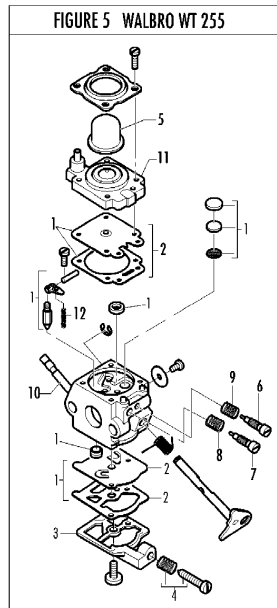

Service

Item	P/N McC	P/N ELX	Qty	DESCRIPTION
FIGURE 1				
1	FIGURE 3			
2	247936	538247936	1	crankcase kit (starter)
3	• 235900	538235900	1	ball bearing 6002(15/32/9)
4	• 235899	538235899	1	seeger
C 5	• 228872	538228872	1	seal 13-32-5 (S7)
6	247935	538247935	1	crankcase kit (Flywheel)
7	• 235899	538235899	1	seeger ring
8	• 235900	538235900	1	ball bearing 6002(15/32/9)
C 9	• 228872	538228872	1	seal 13-32-5 (S7)
B 13	247937	538247937	1	clutch assy
14	• 241269	538241269	2	pin
C 15	• 241270	538241270	1	clutch spring
16	• 236956	538236956	2	washer
17	241240	538241240	1	flywheel
18	235806	538235806	2	screw M5x20
C 19	241298	538241298	1	ignition coil
20	235808	538235808	2	screw M5x50
21	235804	538235804	2	screw M5x30
C 22	241541	538241541	1	tank mix assy
B 23	• 229809	538229809	1	hose fuel mm245
B 24	• 229743	538229743	1	hose fuel 150mm
C 25	• 235675	538235675	1	fuel tank grommet
A 26	240452	538240452	1	pick up fuel
B 27	236563	538236563	1	fuel cap assy
A 28	• 236564	538236564	1	cap gasket
29	242711	538242711	1	air filter cover
B 30	241523	538241523	1	air filter
31	235642	538235642	2	nut M5
32	235248	538235248	2	washer
33	237452	538237452	1	air filter box
A 34	227417	538227417	1	gasket
C 35	FIGURE 5			
36	227255	538227255	1	choke knob
A 37	227692	538227692	1	gasket
38	235248	538235248	2	washer
39	235803	538235803	2	screw M5x25
40	241266	538241266	1	crankshaft assy
C 41	• 235742	538235742	1	needle bearing Ø 9x14x12
C 42	227631	538227631	1	key
43	242800	538242800	1	starter pawl assy
44	235218	538235218	1	nut M8
C 45	242808	538242808	1	starter assy
B 46	• 249163	538249163	1	pulley/rope
A 47	• 227703	538227703	1	rope
48	• 240884	538240884	1	starter handle
49	• 227467	538227467	1	spring shield
B 50	• 227300	538227300	1	rewind spring
B 51	• 241781	538241781	2	pawl
52	• 241782	538241782	2	spring shield
B 53	• 111088	538111088	2	snap ring
54	241248	538241248	4	fuel tank grommet
55	236527	538236527	4	screw M6x16
C 56	241280	538241280	1	muffler gasket
C 57	241432	538241432	1	muffler assy
58	• 227236	538227236	1	clamp
59	• 227274	538227274	2	screw M5x60
60	227565	538227565	4	screw M5x25
A 61	92879	538092879	1	spark plug RDJ8J
62	242706	538242706	1	engine cover
63	241416	538241416	2	engine cover gasket

Item	P/N McC	P/N ELX	Qty	DESCRIPTION
64	236322	538236322	1	grommet
65	241241	538241241	1	cap
66	240688	538240688	2	screw M5x14 + washer
67	235218	235218	1	nut M8
68	241522	538241522	1	plate
C 69	241434	538241434	1	carb spacer
C 70	227239	538227239	1	gasket

FIGURE 3		34 cc		
C 1	• 247942	538247942	1	cylinder/piston kit
B 2	• 227286	538227286	1	gasket
C 3	• 235799	538235799	1	piston kit
4	• 235008	538235008	2	ring snap int
B 5	• 235677	538235677	2	piston ring

FIGURE 3		38 cc		
C 1	• 247700	538247700	1	cylinder/piston kit
B 2	• 227286	538227286	1	gasket
C 3	• 247256	538247256	1	piston kit
4	• 235008	538235008	2	ring snap int
B 5	• 240005	538240005	2	piston ring

FIGURE 5		WALBRO WT 255		
C -	240048	538240048	1	carburettor WT 255
B 1	• 229198	538229198	1	K repair kit
A 2	• 229191	538229191	1	gasket + diaph. Kit
3	• 237480	538237480	1	pump cover
4	• 237481	538237481	1	idle screw kit
C 5	• 225834	538225834	1	primer bulb
6	• 246540	538246540	1	needle screw H
7	• 246541	538246541	1	needle screw L
8	• 229927	538229927	1	spring needle
9	• 229601	538229601	1	spring needle
10	• 225962	538225962	1	choke shaft
C 11	• 246949	538246949	1	primer bulb support
C 12	• 246950	538246950	1	spring